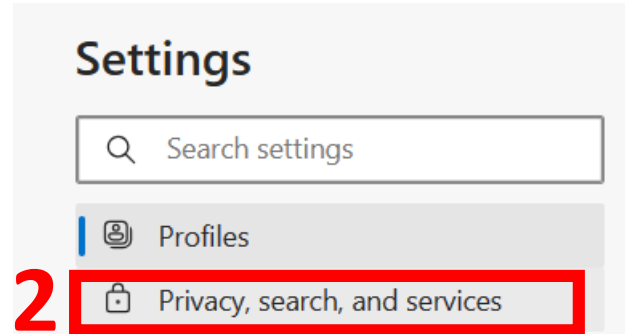

Microsoft Edge

Edge'i liides ja navigeerimine

Logige sisse, et Microsoft Edge seadmete vahel sünkroonida

1. brauseri tegumiribal profiilipilt .
2. Valige valikute loendist konto, kuhu soovite sisse logida, või valige Lisa uus konto.
3. Kui näete valikut Profiiliseadete haldamine, olete juba sisse logitud.
4. Andmete sünkroonimiseks valige Logi sisse.
5. Kui olete sisse logitud, sünkroonib Microsoft Edge teie lemmikud, paroolid, ajaloo, laiendused, sätted, avatud vahelehed ja automaattäite vormikirjed .

Sirvimise põhitõed

C kaotate vahelehe

Aadressiriba kasutamine veebiotsingu jaoks

Muutke Microsoft Edge'i vaikeotsingumootorit

Sirvimisajaloo haldamine

The screenshot shows the Microsoft Edge browser interface. The menu icon (three dots) in the top right corner of the address bar is highlighted with a red box. The menu is open, and the 'History' option is highlighted with a red box. Below the menu, the History page is displayed. The left sidebar shows 'History' with a search bar and options for 'All', 'Recently closed', and 'Tabs from other devices'. The main content area shows a list of recent visits under the heading 'All'. The list includes three entries: 'LPS' (www.lps.lv) at 12:04 PM, 'Vecums nav šķērsliis' (vecumsnavskerslis.lv) at 12:04 PM, and 'Microsoft Privacy Statement – Microsoft privacy' (privacy.microsoft.com) at 12:01 PM. At the top right of the list, there are options for 'Filter by date', 'Export browsing data', and 'Clear browsing data'. The page number '6' is visible in the bottom right corner.