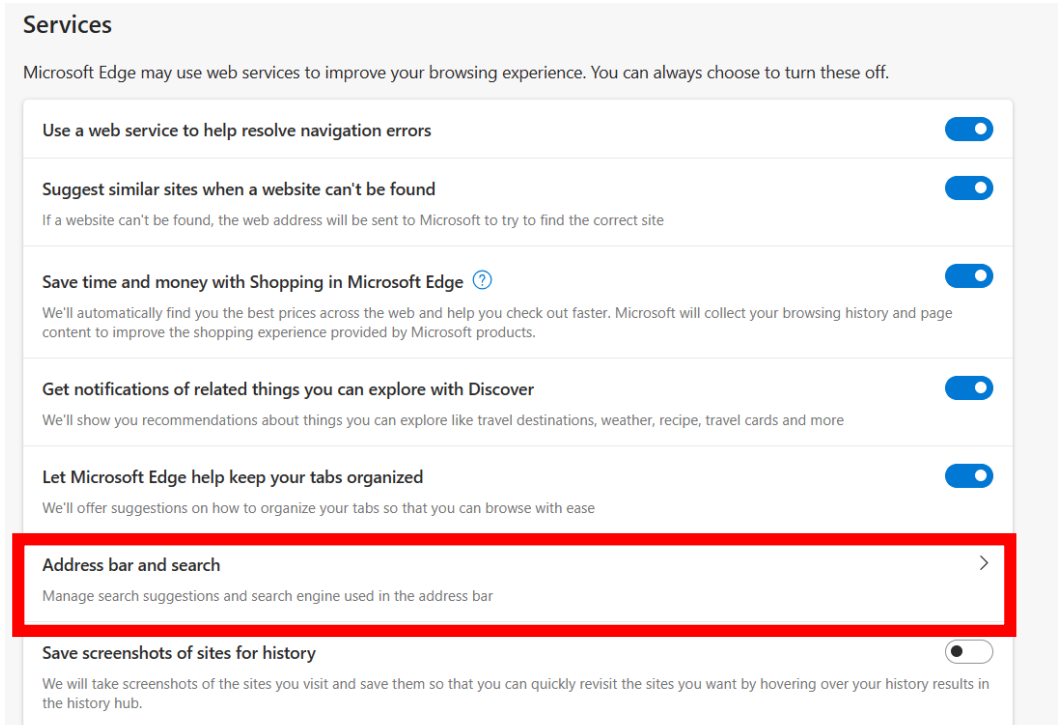

Microsoft Edge

Edge'i liides ja navigeerimine

Logige sisse, et Microsoft Edge seadmete vahel sünkroonida

1. brauseri tegumiribal profiilipilt .
2. Valige valikute loendist konto, kuhu soovite sisse logida, või valige Lisa uus konto.
3. Kui näete valikut Profiiliseadete haldamine, olete juba sisse logitud.
4. Andmete sünkroonimiseks valige Logi sisse.
5. Kui olete sisse logitud, sünkroonib Microsoft Edge teie lemmikud, paroolid, ajaloo, laiendused, sätted, avatud vahelehed ja automaattäite vormikirjed .

Sirvimise põhitõed

C kaotate vahelehe

Aadressiriba kasutamine veebiotsingu jaoks

Muutke Microsoft Edge'i vaikeotsingumootorit

Sirvimisajaloo haldamine

The screenshot shows the Microsoft Edge browser interface. The menu icon (three dots) in the top right corner of the address bar is highlighted with a red box. The menu is open, and the 'History' option is highlighted with a red box. Below the menu, the History page is displayed. The left sidebar shows 'History' with a search bar and options for 'All', 'Recently closed', and 'Tabs from other devices'. The main content area shows a list of recent visits under the heading 'All'. The list includes three entries: 'LPS' (www.lps.lv) at 12:04 PM, 'Vecums nav šķērsliis' (vecumsnavskerslis.lv) at 12:04 PM, and 'Microsoft Privacy Statement – Microsoft privacy' (privacy.microsoft.com) at 12:01 PM. At the top right of the list, there are options for 'Filter by date', 'Export browsing data', and 'Clear browsing data'. The page number '6' is visible in the bottom right corner.