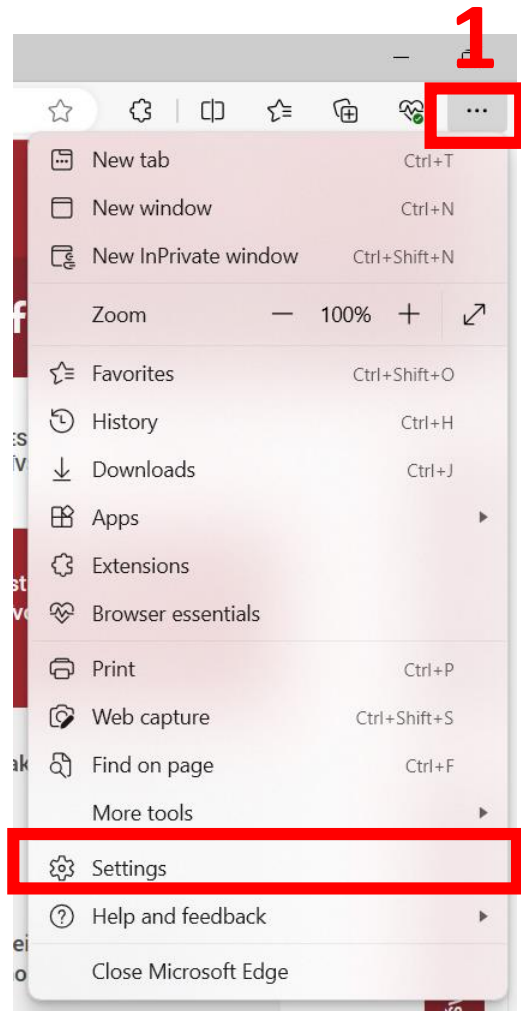

Microsoft Edge

Edge'i liides ja navigeerimine

Logige sisse, et Microsoft Edge seadmete vahel sünkroonida

1. brauseri tegumiribal profiilipilt .
2. Valige valikute loendist konto, kuhu soovite sisse logida, või valige Lisa uus konto.
3. Kui näete valikut Profiiliseadete haldamine, olete juba sisse logitud.
4. Andmete sünkroonimiseks valige Logi sisse.
5. Kui olete sisse logitud, sünkroonib Microsoft Edge teie lemmikud, paroolid, ajaloo, laiendused, sätted, avatud vahelehed ja automaattäite vormikirjed .

Sirvimise põhitõed

C kaotate vahelehe

Aadressiriba kasutamine veebiotsingu jaoks

Muutke Microsoft Edge'i vaikeotsingumootorit

Sirvimisajaloo haldamine

The screenshot shows the Microsoft Edge browser interface. The menu icon (three dots) in the top right corner of the address bar is highlighted with a red box. The menu is open, and the 'History' option is highlighted with a red box. Below the menu, the History page is displayed. The left sidebar shows 'History' with a search bar and options for 'All', 'Recently closed', and 'Tabs from other devices'. The main content area shows a list of recent visits under the heading 'All'. The list includes three entries: 'LPS' (www.lps.lv) at 12:04 PM, 'Vecums nav šķērsliis' (vecumsnavskerslis.lv) at 12:04 PM, and 'Microsoft Privacy Statement – Microsoft privacy' (privacy.microsoft.com) at 12:01 PM. At the top right of the list, there are options for 'Filter by date', 'Export browsing data', and 'Clear browsing data'. The page number '6' is visible in the bottom right corner.